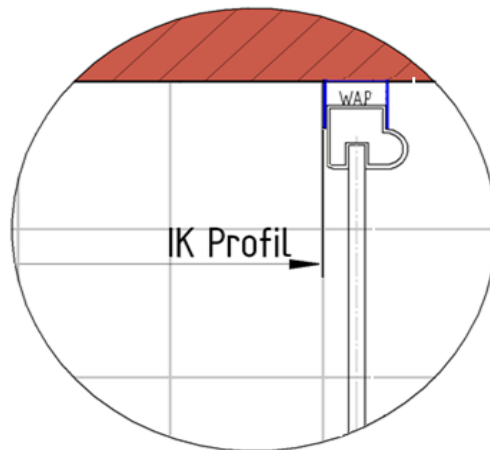

11.11.2014 Außenkante Profil für Standard Duschen

Kunde:	<input type="text"/>		
Kommission	<input type="text"/>		
Bearbeiter:	<input type="text"/>		
Artikelnr.	<input type="text" value="d708219"/>	Links	Rechts
Produkt:	EckEinstieg mit Gleittür 4-teilig	1000 mm	x 1000 mm
Serie:	MasterClass		

Skizze

A-A

AK Profil 980 mm, Verstellung - 8 / + 12

AK Profil 980 mm, Verstellung - 8 / + 12

INFO für die Montage AK Wandanschluss Profil :
LINKS : 978 mm, Verstellung - 8 / + 12 / RECHTS : 978 mm, Verstellung - 8 / + 12

11.11.2014 Innenkante Profil für Standard Duschen

Kunde:	<input type="text"/>		
Kommission:	<input type="text"/>		
Bearbeiter:	<input type="text"/>		
Artikelnr.:	d708219	Links	Rechts
Produkt:	EckEinstieg mit Gleittür 4-teilig	1000 mm	x 1000 mm
Serie:	MasterClass		

Skizze

A-A

Maß IK Profil 952 mm, Verstellung - 8 / + 12

Maß IK Profil 952 mm, Verstellung - 8 / + 12