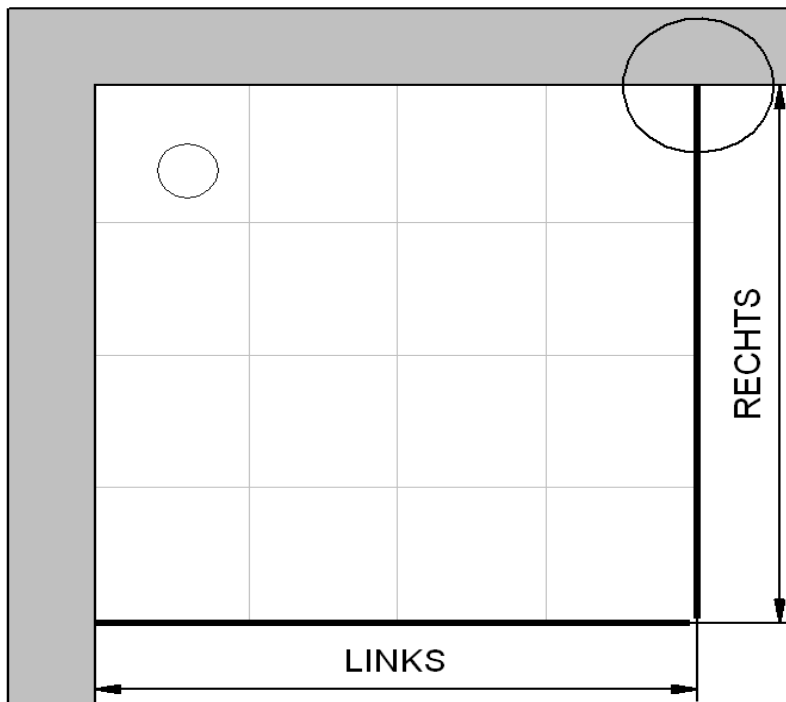

11.11.2014 Innenkante Profil für Standard Duschen

Kunde:	____		
Kommission:	____		
Bearbeiter:	____		
Artikelnr.:	d708219	Links	Rechts
Produkt:	EckEinstieg mit Gleittür 4-teilig	1000 mm	x 1000 mm
Serie:	MasterClass		

Skizze

A-A

Maß IK Profil 952 mm, Verstellung - 8 / + 12

Maß IK Profil 952 mm, Verstellung - 8 / + 12