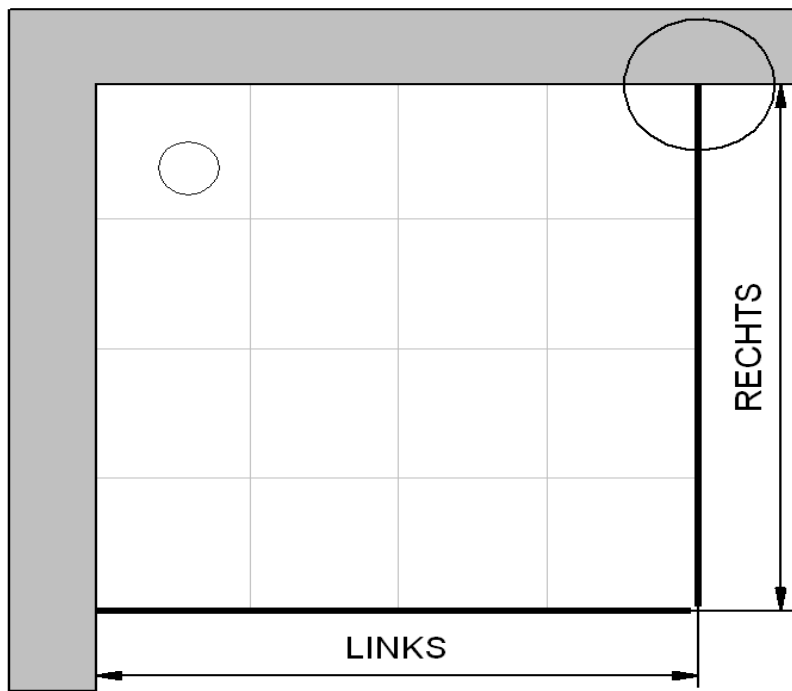

11.11.2014 Fliesenmaß für Standard Duschen

Kunde: 
Kommission: 
Bearbeiter: 
Artikelnr.: **d708219** Links 1000 mm x Rechts 1000 mm
Produkt: Eckeinstieg mit Gleittür 4-teilig
Serie: MasterClass

Skizze

A-A

11.11.2014 Außenkante Profil für Standard Duschen

Kunde:	<input type="text"/>		
Kommission	<input type="text"/>		
Bearbeiter:	<input type="text"/>		
Artikelnr.	<input type="text" value="d708219"/>	Links	Rechts
Produkt:	EckEinstieg mit Gleittür 4-teilig	1000 mm	x 1000 mm
Serie:	MasterClass		

Skizze

A-A

AK Profil 980 mm, Verstellung - 8 / + 12

AK Profil 980 mm, Verstellung - 8 / + 12

INFO für die Montage AK Wandanschluss Profil :
LINKS : 978 mm, Verstellung - 8 / + 12 / RECHTS : 978 mm, Verstellung - 8 / + 12

11.11.2014 Innenkante Profil für Standard Duschen

Kunde:	<input type="text"/>		
Kommission:	<input type="text"/>		
Bearbeiter:	<input type="text"/>		
Artikelnr.:	d708219	Links	Rechts
Produkt:	EckEinstieg mit Gleittür 4-teilig	1000 mm	x 1000 mm
Serie:	MasterClass		