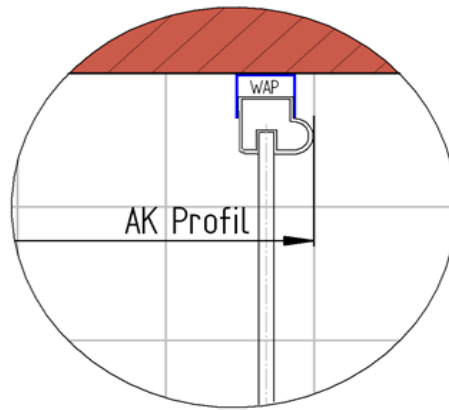

11.11.2014 Fliesenmaß für Standard Duschen

Kunde: 
Kommission: 
Bearbeiter: 
Artikelnr.: **d708219** Links 1000 mm x Rechts 1000 mm
Produkt: Eckeinstieg mit Gleittür 4-teilig
Serie: MasterClass

Skizze

A-A

11.11.2014 Außenkante Profil für Standard Duschen

Kunde:	<input type="text"/>		
Kommission	<input type="text"/>		
Bearbeiter:	<input type="text"/>		
Artikelnr.	<input type="text" value="d708219"/>	Links	Rechts
Produkt:	EckEinstieg mit Gleittür 4-teilig	1000 mm	x 1000 mm
Serie:	MasterClass		

Skizze

A-A

AK Profil 980 mm, Verstellung - 8 / + 12

AK Profil 980 mm, Verstellung - 8 / + 12

INFO für die Montage AK Wandanschluss Profil :
LINKS : 978 mm, Verstellung - 8 / + 12 / RECHTS : 978 mm, Verstellung - 8 / + 12

11.11.2014 Innenkante Profil für Standard Duschen

Kunde:	<input type="text"/>		
Kommission:	<input type="text"/>		
Bearbeiter:	<input type="text"/>		
Artikelnr.:	d708219	Links	Rechts
Produkt:	EckEinstieg mit Gleittür 4-teilig	1000 mm	x 1000 mm
Serie:	MasterClass		