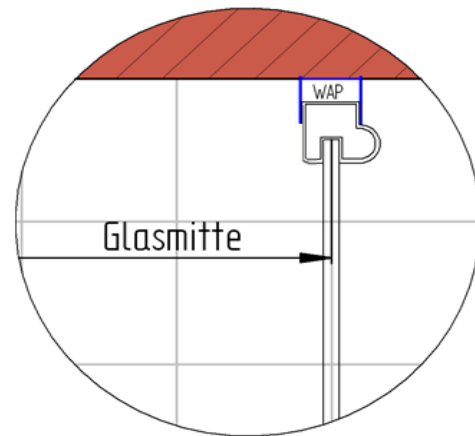

11.11.2014 Fliesenmaß für Standard Duschen

Kunde: 
Kommission: 
Bearbeiter: 
Artikelnr.: **d708219** Links 1000 mm x Rechts 1000 mm
Produkt: Eckeinstieg mit Gleittür 4-teilig
Serie: MasterClass

Skizze

A-A

11.11.2014 Außenkante Profil für Standard Duschen

Kunde:	<input type="text"/>		
Kommission	<input type="text"/>		
Bearbeiter:	<input type="text"/>		
Artikelnr.	<input type="text" value="d708219"/>	Links	Rechts
Produkt:	EckEinstieg mit Gleittür 4-teilig	1000 mm	x 1000 mm
Serie:	MasterClass		

Skizze

A-A

AK Profil 980 mm, Verstellung - 8 / + 12

AK Profil 980 mm, Verstellung - 8 / + 12

INFO für die Montage AK Wandanschluss Profil :
LINKS : 978 mm, Verstellung - 8 / + 12 / RECHTS : 978 mm, Verstellung - 8 / + 12

11.11.2014 Innenkante Profil für Standard Duschen

Kunde:	<input type="text"/>		
Kommission:	<input type="text"/>		
Bearbeiter:	<input type="text"/>		
Artikelnr.:	d708219	Links	Rechts
Produkt:	EckEinstieg mit Gleittür 4-teilig	1000 mm	x 1000 mm
Serie:	MasterClass		