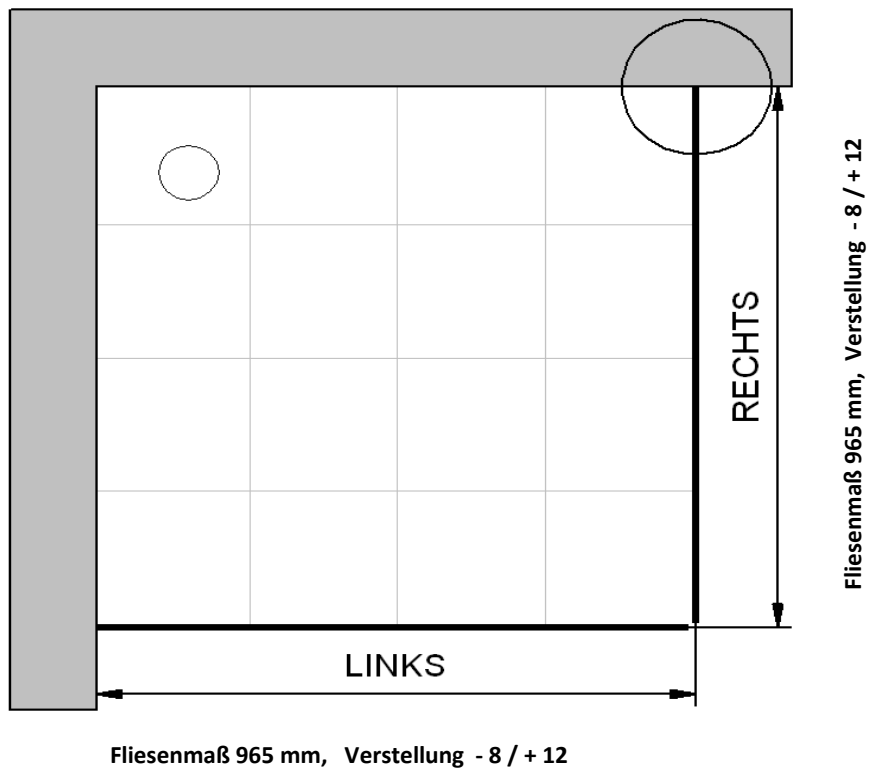

11.11.2014 Fliesenmaß für Standard Duschen

Kunde: 
Kommission: 
Bearbeiter: 
Artikelnr.: **d708219** Links 1000 mm x Rechts 1000 mm
Produkt: Eckeinstieg mit Gleittür 4-teilig
Serie: MasterClass

Skizze

A-A

11.11.2014 Außenkante Profil für Standard Duschen

Kunde:	<input type="text"/>		
Kommission	<input type="text"/>		
Bearbeiter:	<input type="text"/>		
Artikelnr.	<input type="text" value="d708219"/>	Links	Rechts
Produkt:	EckEinstieg mit Gleittür 4-teilig	1000 mm	x 1000 mm
Serie:	MasterClass		

Skizze

A-A

AK Profil 980 mm, Verstellung - 8 / + 12

AK Profil 980 mm, Verstellung - 8 / + 12

INFO für die Montage AK Wandanschluss Profil :
LINKS : 978 mm, Verstellung - 8 / + 12 / RECHTS : 978 mm, Verstellung - 8 / + 12

Skizze

A-A

Maß IK Profil 952 mm, Verstellung - 8 / + 12

Maß IK Profil 952 mm, Verstellung - 8 / + 12